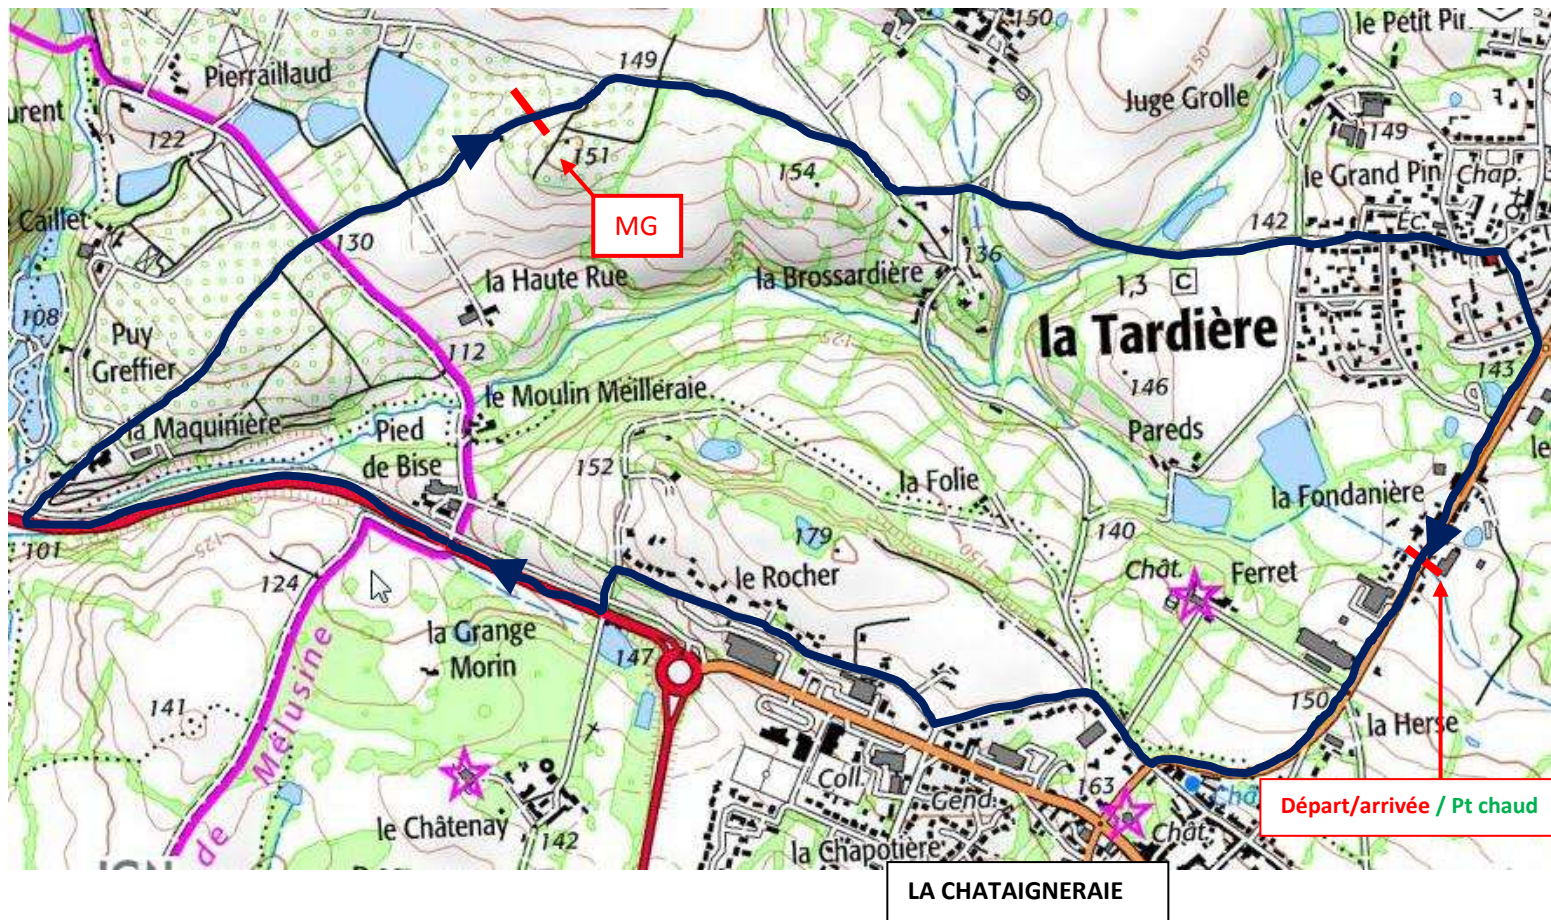

CHALLENGE THOMAS VOECKLER CADET LA TARDIERE**1^{ère} MANCHE**

Site de départ : La Fondanière (rte de La Chataigneraie / Bressuire)

Course d'attente de la BERNAUDEAU Junior International

Dossards : 12h 00 Départ : 13h 00

9 tours de 7 kms = 63 kms

Point chaud au 2^{ème}, 4^{ème} et 6^{ème} tour et grimpeurs au 3^{ème}, 5^{ème} et 7^{ème} tour

Protocole 15h 00

circuit

Une organisation de la Roche Vendée Cyclisme avec l'aide
du Vélo club du Pays de La Chataigneraie et de la commune de la Tardière