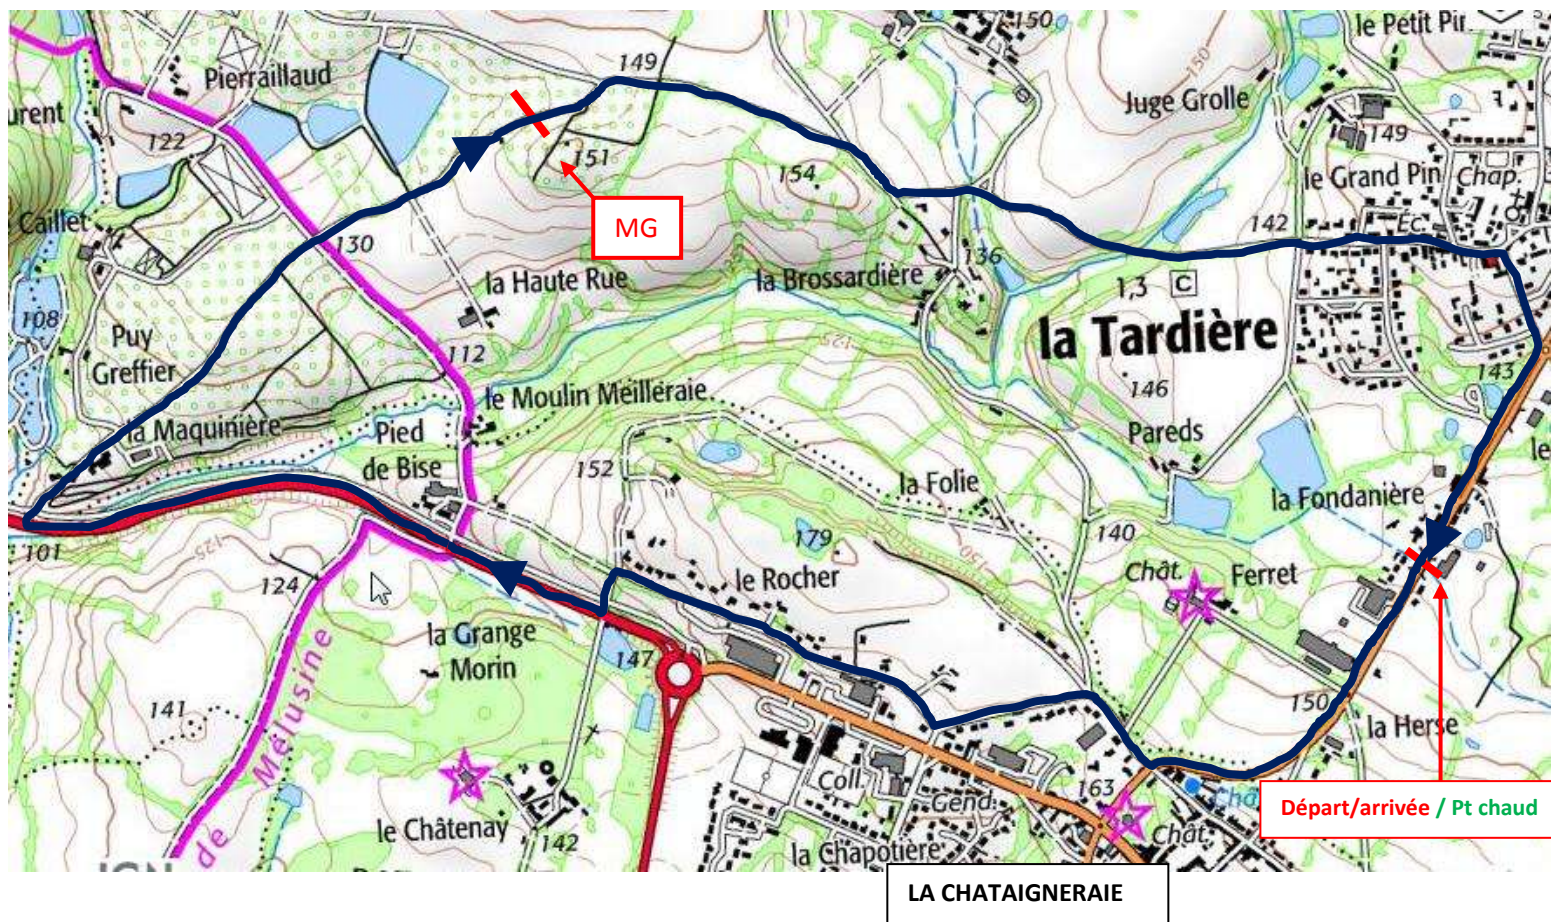

**CHALLENGE THOMAS VOECKLER MINIME LA TARDIERE****1<sup>ère</sup> MANCHE**

Site de départ : La Fondanière (rte de La Chataigneraie / Bressuire)

**Course d'attente de la BERNAUDEAU Junior International**

Dossards : 09h 00    Départ : 10h 00

4 tours de 7 kms = 28 kms

Point chaud au 1<sup>er</sup>, 2<sup>ème</sup> et 3<sup>ème</sup> tour et grimpeurs au 2<sup>ème</sup>, 3<sup>ème</sup> et 4<sup>ème</sup> tour

Protocole 11h 30

**circuit**

Une organisation de la Roche Vendée Cyclisme avec l'aide  
du Vélo club du Pays de La Chataigneraie et de la commune de la Tardière